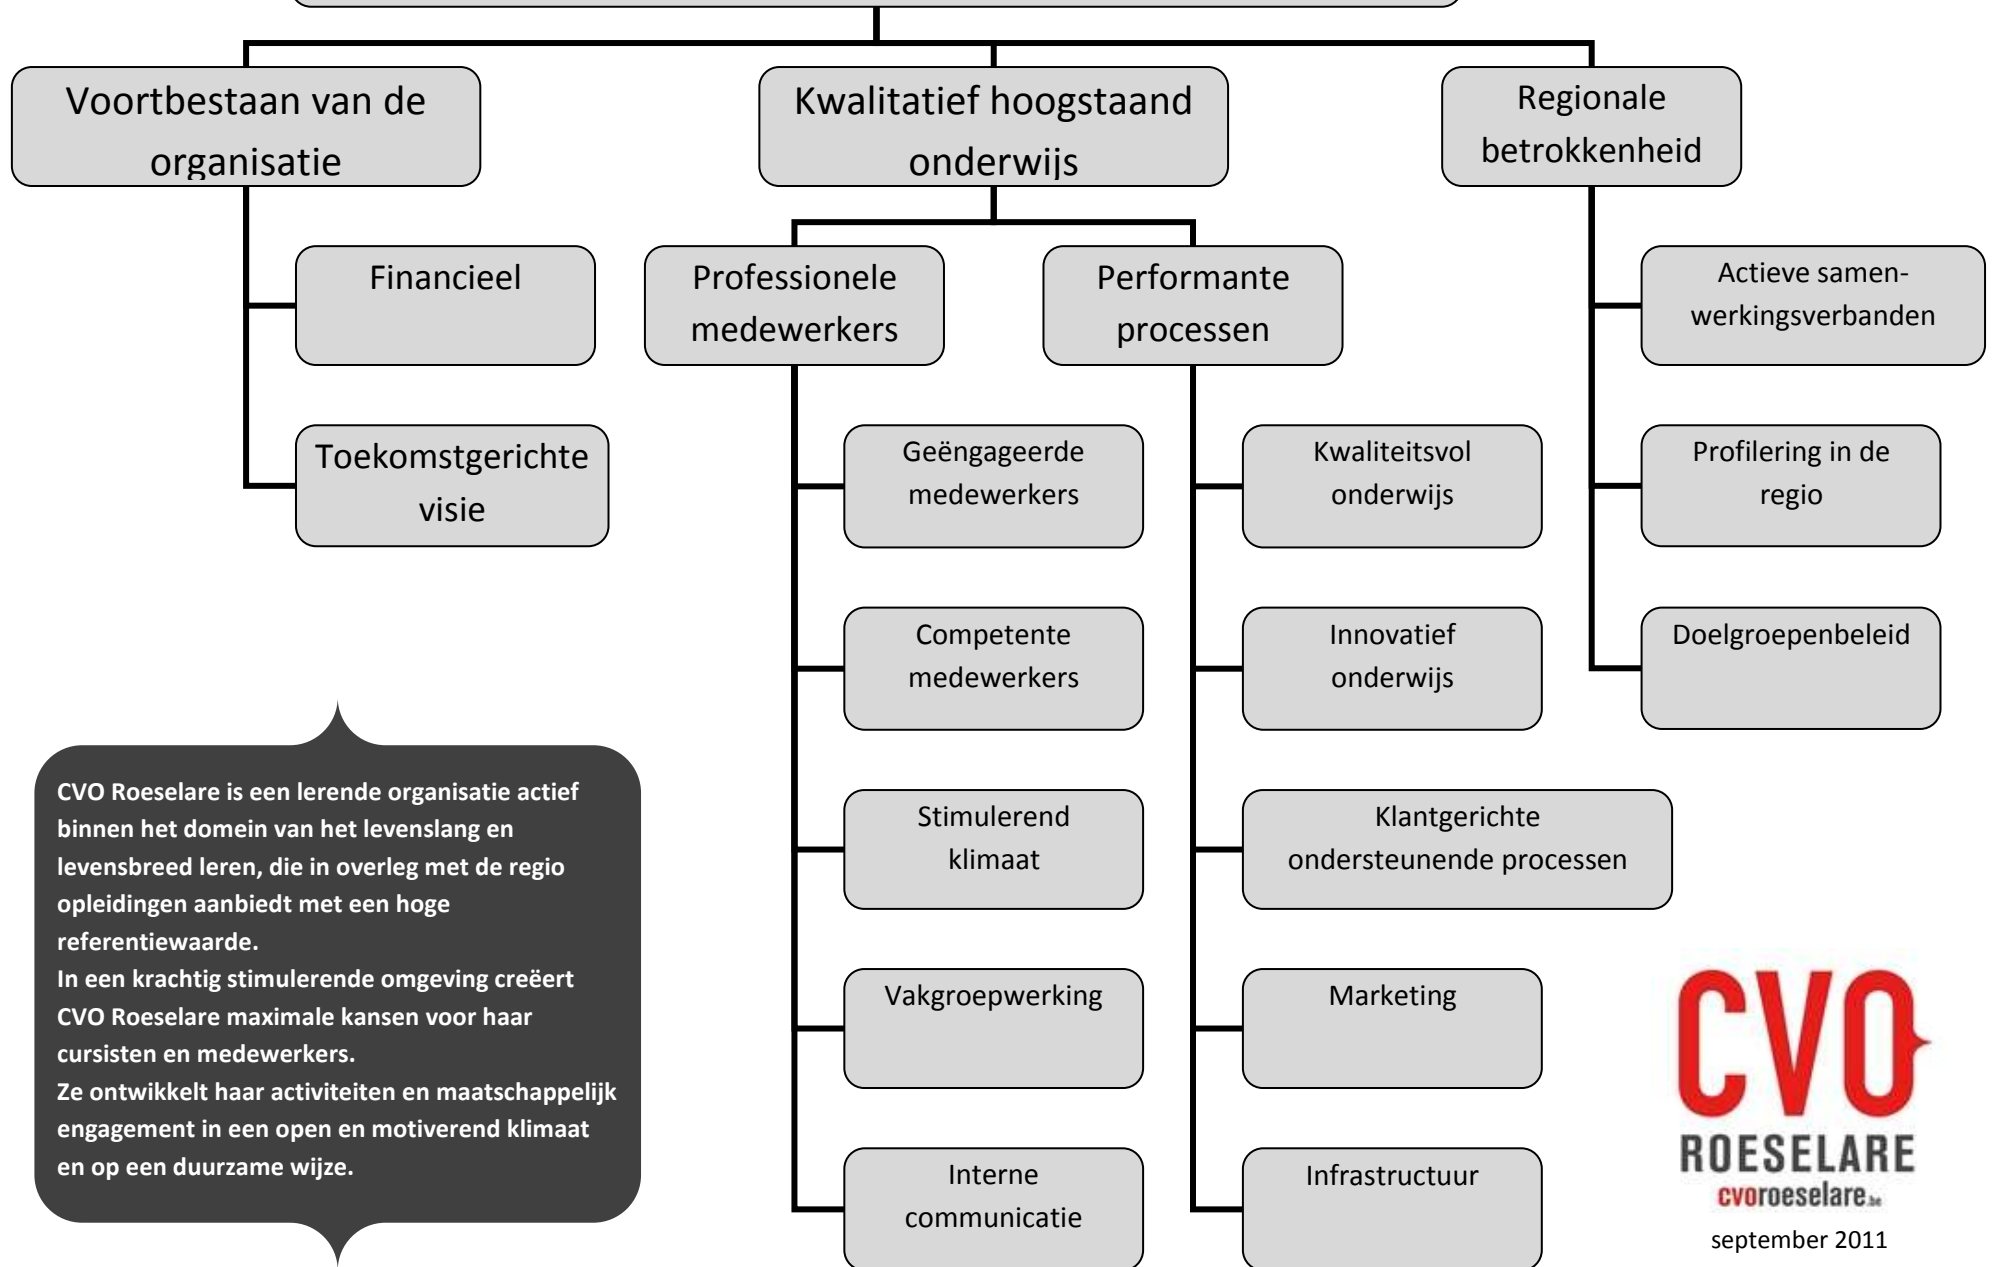

DEELNAME AAN LEVENSLANG LEREN MAXIMALISEREN

CVO Roeselare is een lerende organisatie actief binnen het domein van het levenslang en levensbreed leren, die in overleg met de regio opleidingen aanbiedt met een hoge referentiewaarde.

In een krachtig stimulerende omgeving creëert CVO Roeselare maximale kansen voor haar cursisten en medewerkers.

Ze ontwikkelt haar activiteiten en maatschappelijk engagement in een open en motiverend klimaat en op een duurzame wijze.