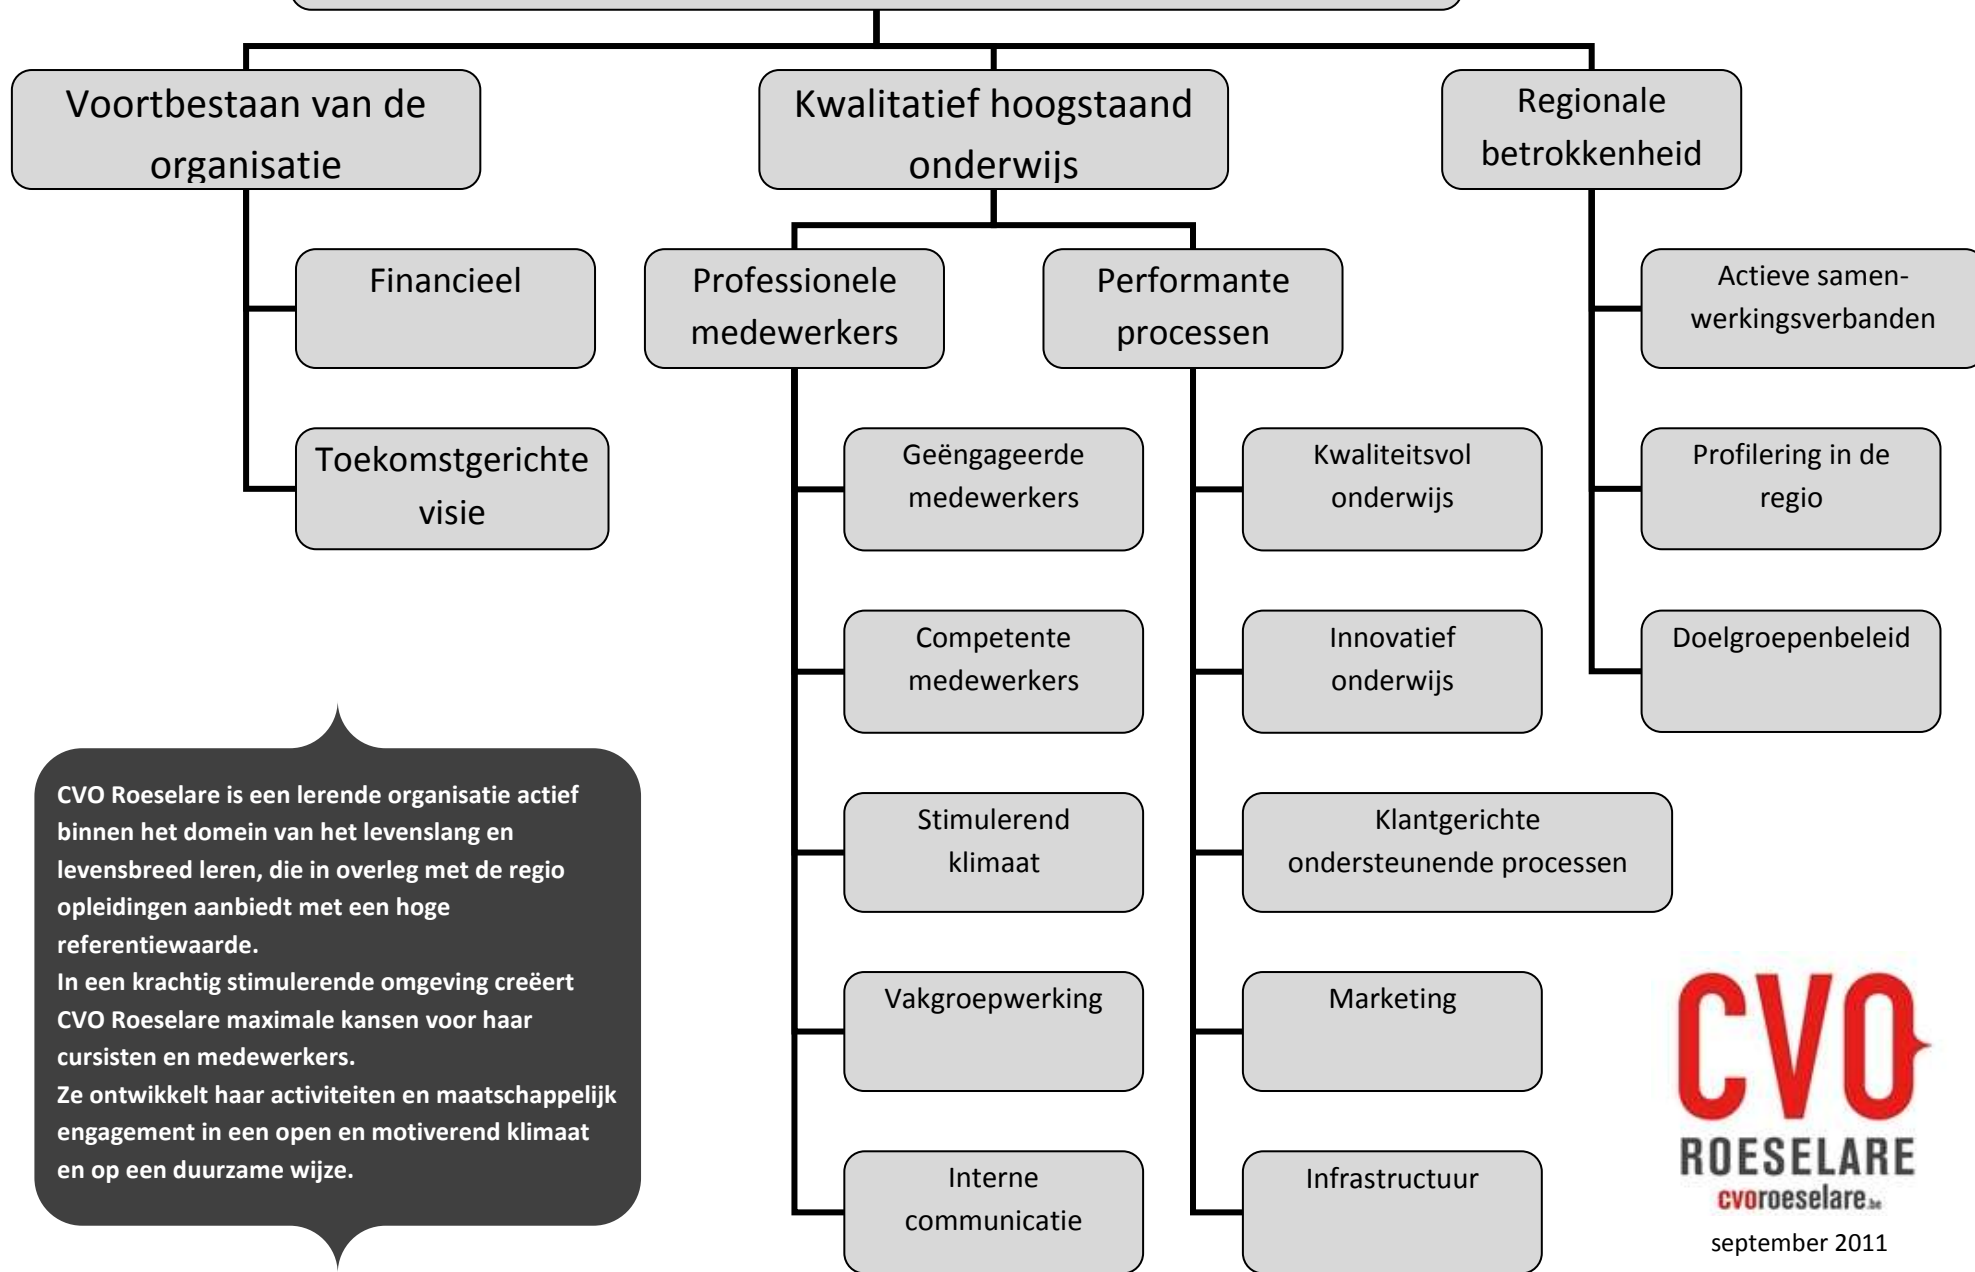

DEELNAME AAN LEVENSLANG LEREN MAXIMALISEREN

CVO Roeselare is een lerende organisatie actief binnen het domein van het levenslang en levensbreed leren, die in overleg met de regio opleidingen aanbiedt met een hoge referentiewaarde.

In een krachtig stimulerende omgeving creëert CVO Roeselare maximale kansen voor haar cursisten en medewerkers.

Ze ontwikkelt haar activiteiten en maatschappelijk engagement in een open en motiverend klimaat en op een duurzame wijze.